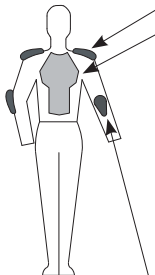

## MODEL 0294: STV LONG SLEEVE PROTECTOR SHIRT

**OPTIONAL**  
EN 1621-3:2017 CHEST  
PROTECTOR  
IPX mod. 'HP003' DC  
Type A Level 1 / T+ / T-

**FRONT VIEW**

**REAR VIEW**

EN 1621-1:2012 SHOULDER PROTECTOR  
IPX mod. 'HP001.1 L2' S/E/K Type A  
Level 2