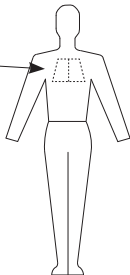

## MODEL 0294: STV LONG SLEEVE PROTECTOR SHIRT

**OPTIONAL**  
EN 1621-3:2017 CHEST  
PROTECTOR  
IPX mod. 'HP003' DC  
Type A Level 1 / T+ / T-

**FRONT VIEW**

**REAR VIEW**

EN 1621-1:2012 SHOULDER PROTECTOR  
IPX mod. 'HP001.1 L2' S/E/K Type A  
Level 2